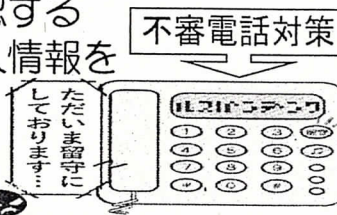

### 不法就労・不法入国の防止

【不法就労とは】

- ①不法滞在者が働く場合
  - ②出入国在留管理庁から働く許可を受けていないのに働く場合
  - ③出入国在留管理庁から認められた範囲をこえて働く場合
- ※不法就労者の雇い主が罰せられることがあります。

【問合せ先】

埼玉県警察本部外事課  
048-832-0110  
または岩槻警察署

### 特殊詐欺の撲滅

- 慌てない ○確認する
  - 相談する ○個人情報をお教えしない
- ※在宅中も電話は留守設定に！