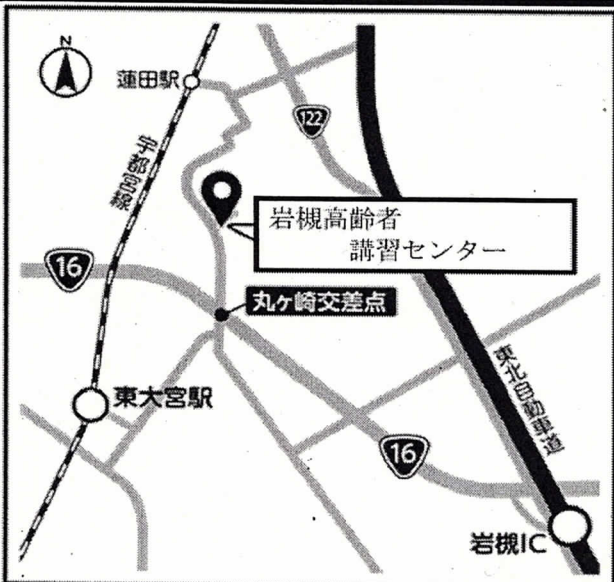

岩槻の守り

岩槻警察署
048-757-0110

岩槻駅前交番
048-756-4610

市役所や税務署等の職員を名乗り、医療費や税金の戻りがありますと言ってきて **お金を騙し取る手口です**

お巡りさん
還付金等詐欺とは？

被害に遭わない為に・・・
留守番電話に設定！

電話に注意！ 還付金等詐欺からの

7月15日(月)から
7月24日(水)まで

夏の交通事故防止運動

一人も車も自転車も安心・安全 埼玉県！

- ◎子供と高齢者の交通事故防止
- ◎二輪車・自転車の交通事故防止
- ◎飲酒運転の根絶

交通事故を防止するために、正しい交通マナーを実践しましょう。

岩槻高齢者講習センター

- さいたま市岩槻区大字馬2100番地5
【小児医療センター跡地】
- ナビダイヤル
0570-02-5489
- 蓮田駅から徒歩25分
詳しくは、埼玉県警ホームページをご覧ください。

岩槻駅前交番の主な扱い

空き巣	(4件)
器物損壊	(10件)
自転車盗	(7件)
万引き	(4件)
その他の窃盗	(8件)
交通事故	(72件)
遺失・拾得	(205件)

5月1日~5月31日(暫定値)

水の事故をなくそう

~7・8月における水難の特徴~

- ・発生場所は、河川が多い。
- ・年代別では、30歳未満が多くを占める。
- ・水遊びや遊泳・水泳中の発生が多い。
- ・飲酒して遊泳すると溺れやすい
- ・親が子供から目を離れた隙に溺れやすい。