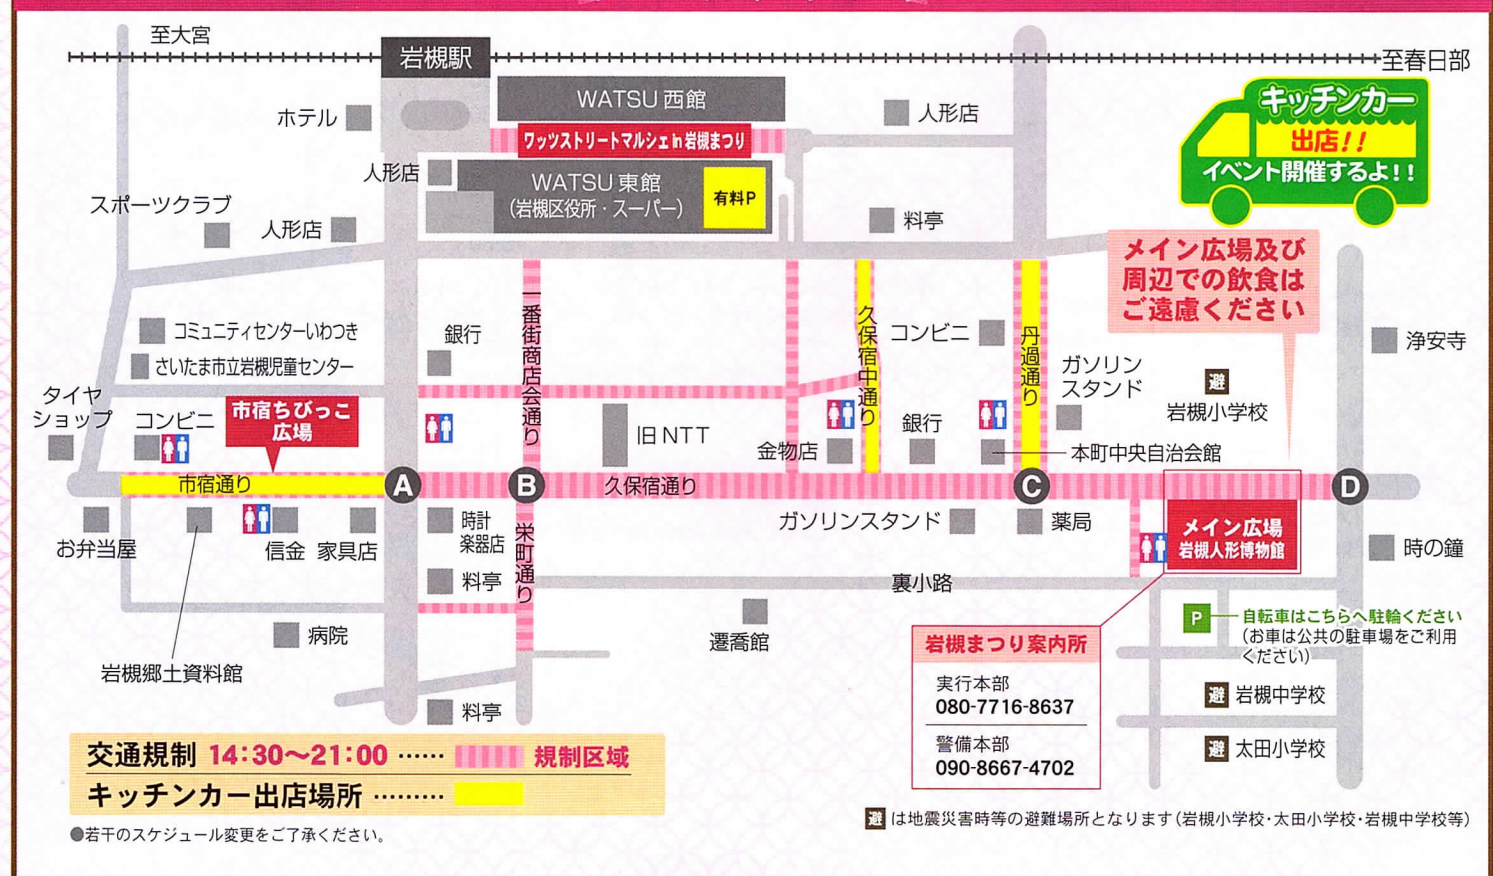

山形 人形のまち 岩槻まつり

2024 みんな笑顔で思い出のひととき

交通規制 14:30~21:00

日時 2024年 8月18日(日) 15:00~20:30

会場 ●岩槻人形博物館駐車場(メイン会場) ●岩槻駅東口クレセントモール ●市宿通り ●久保宿通り ほか

人形のまち岩槻まつり実行委員長
小宮 康一郎
 (株式会社三和商会 代表取締役社長)
 2024人形のまち
 岩槻まつりによせて

初めに、令和6年1月1日に発生しました能登半島地震により、お亡くなりになられた方々のご冥福をお祈りし、また、被災された皆様にご心からお見舞い申し上げます。

本年も引き続きキッチンカーを多数出店し新たなイベントを開催したり、駅前クレセントモールで開催していたステージイベントを市宿に移動し、キッチンカーおよび各イベントとともに市宿通りを盛り上げ、駅前クレセントモールではワッツストリートマルシェを新たに開催するなど、盛りだくさんの内容となっております。メインイベントである人形エキストラでは、三人官女や五人囃子の他に大河ドラマで話題の紫式部や安倍晴明・清少納言等にも仮装し、ジャンボ雛ひな段結婚式に華を添えます。

岩槻のまちには、江戸時代から続く鐘の音が今もなお美しく響く「時の鐘」や歴代城主の守護神で由緒正しき岩槻の総鎮守「久伊豆神社」、約5,000点の人形を所蔵する人と人形の歴史を探り未来へと人形文化を継承する「岩槻人形博物館」と様々な観光スポットがあり、岩槻の歴史を学んだり体感できますので、当日は岩槻まつりと併せて城下町と呼ぶにふさわしい街並みを心ゆくまで鑑賞ください。10月20日(日)には区民まつりの「岩槻やまぶきまつり」、11月3日(金・祝)には徳川家康公ゆかりの「城下町岩槻鷹狩り行列」も予定しておりますので岩槻の魅力を存分にご堪能いただければ幸いです。

結びに、岩槻まつり開催に際し、多大なご支援、ご協力をいただきました参加者や協賛企業並びに関係者の皆様にご心から御礼を申し上げます。

会場案内図

タイムスケジュール

メイン広場	交通規制内 路上	市宿ちびっこ広場 (市宿通り)	ワッツストリートマルシェ in 岩槻まつり (クレセントモール)
14:30 交通規制開始			
14:30 やまぶき道灌太鼓		14:30 水かけ祭り2024 & 子供みこし (さいたま商工会議所青年部)	14:00 子ども向け縁日・アスレチックボール遊び&うなぎのつかみ取り体験等の開催 (ワッツ出店者協議会・岩槻駅前商店会)
15:00 オープニング セレモニー	15:05 鼓笛パレード (岩槻小・太田小)	15:00 能登半島地震災害募金(岩槻東ロータリークラブ)	15:00 キックターゲット・告知PR (浦和レッズ)
15:25 15:30 川通中学校 吹奏楽部 with 岩槻マーチング集団 雛~ひなた~	15:30	15:00 子どものヨーヨー・スマートボウルすくい・ 落書きコーナー・わたあめ・ PR (埼玉県川の国応援団ACT)	15:00 ★金魚手でつかみ取り (岩槻第一区自治会)
16:00 16:10 岩槻中学校 吹奏楽部		15:00 子ども横丁・だるま色塗り・木目込みストラップ製作体験 (埼玉中央青年会議所)	15:00 キックターゲット・PR (大宮アルディージャ)
16:30 16:40 女性会盆踊り	16:50 子供みこし (宮町自治会・和睦)	17:00	16:00 【ステージイベント】 ダンスパフォーマンス他 チアダンスチーム VIVACE
17:20 17:25 歴史絵巻 岩槻の戦国時代から太平への世を一幅の絵巻にした岩槻物語。演舞から奴振りを力強い太鼓とリズムカルな講談、可愛らしい稚児奴とともに披露します。	17:20 人形衣装パレード 黒奴行列	18:00 18:00 輪なげをして獲得本数のバナナをゲット! (市宿振興会)	16:30 16:40 N's Dance Company
18:25 18:35 ジャンボひな段 結婚式	18:00 大人みこし (武州粋詩連・ 岩槻二粋會・和睦)	20:00	17:10 17:20 ラ・フラメンカ
19:05 19:10 各種PRタイム			17:50 18:00 J-JOY
19:25 大和太鼓 桴愛好會			18:30 18:40 セントラル スポーツクラブ
19:50 19:55 大人みこし メイン広場へ			18:55 19:05 F4. Dance Kingdom
20:20 ファイナルセレモニー			19:35 19:45 ホップジム RYO
20:35 片付け・ ごみ拾い			20:15
21:00 交通規制解除			